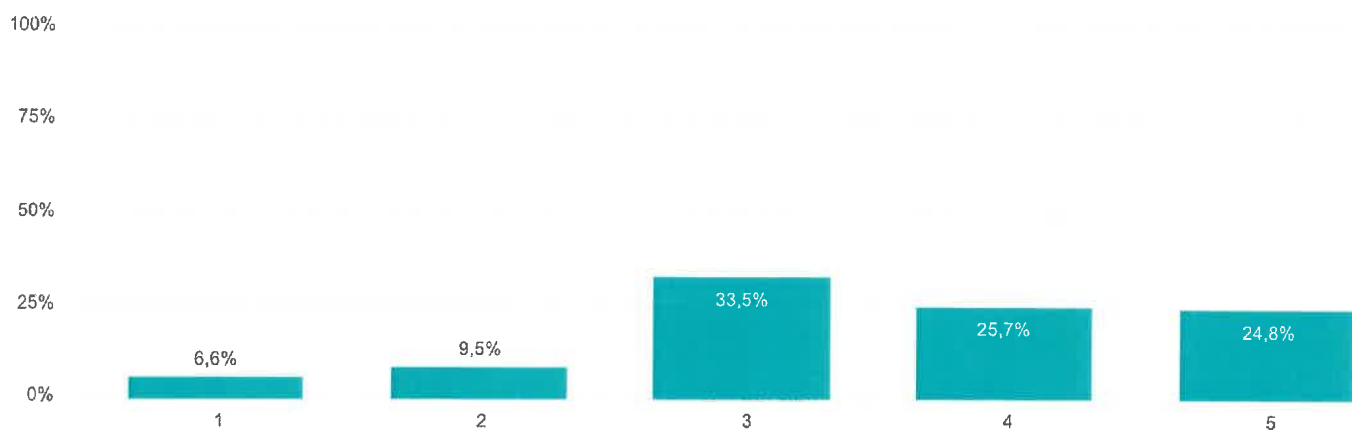

Total Hvilket lokale i mellemgruppen er du ved at undersøge?

846

Hvordan er lugten?
Svar med 1 - 5
(1 er dårligst og 5 er bedst)

Total Hvilket lokale i mellemgruppen er du ved at undersøge?

846

Hvordan er temperaturen?
Svar med 1 - 5
(1 er dårligst og 5 er bedst)