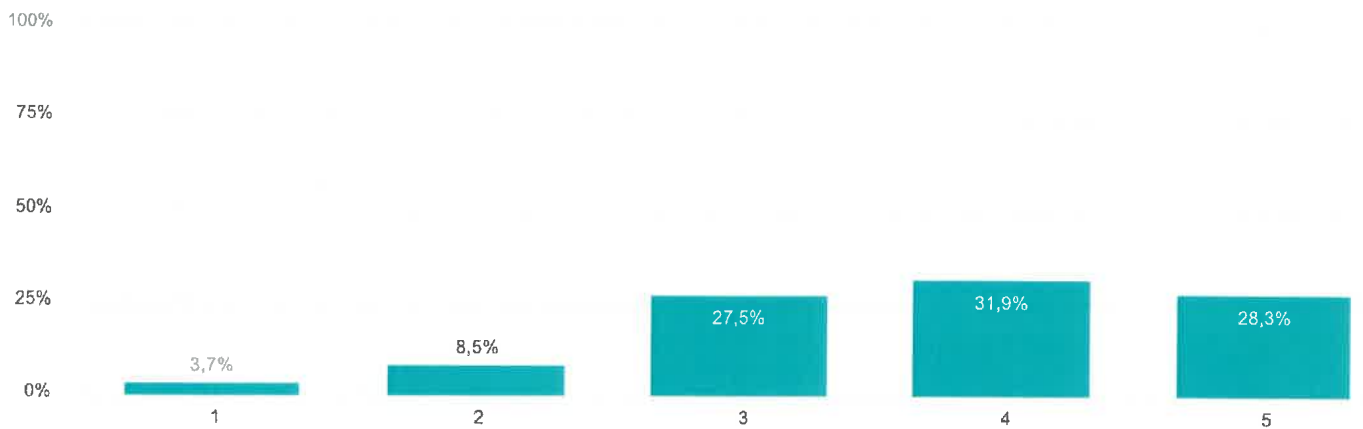

Hvor god er lyden?
Svar med 1 - 5
(1 er dårligst og 5 er bedst)

Total Hvilket lokale i mellemgruppen er du ved at undersøge?

854